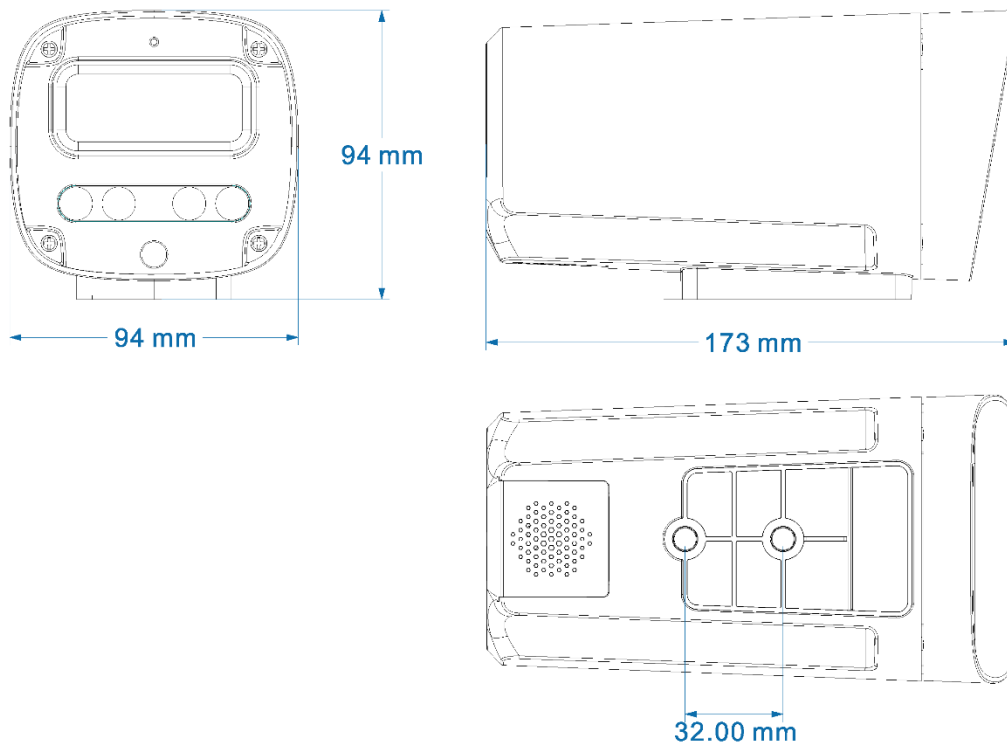

山东中维世纪科技股份有限公司

地 址：中国(山东)自由贸易试验区济南片区新泺大街 1166 号奥盛大厦 3 号楼 1201 室

官 网：www.jovision.com

客服电话：400-608-9888